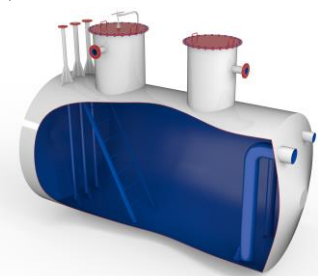

ЗАВОД РЕЗЕРВУАРНЫХ КОНСТРУКЦИЙ

ПРАЙС-ЛИСТ

РЕЗЕРВУАРЫ ГОРИЗОНТАЛЬНЫЕ СТАЛЬНЫЕ – РГС

Наименование	Диаметр корпуса, мм	Длина корпуса, мм	Толщина стенки корпуса и марка стали	Стоимость согласно комплектации, руб. с НДС*
РГС-5	1500	3300	4 мм (09Г2С)	97 000
РГС-10	2200	3500	4 мм (09Г2С)	183 000
РГС-25	2300	6400	4 мм (09Г2С)	286 000
РГС-50	2700	9600	4 мм (09Г2С)	595 000
РГС-75	3240	9700	4 мм (09Г2С)	778 000
РГС-100	3240	12700	4 мм (09Г2С)	895 000

Комплектация резервуара:

- 1) Горловина Ду-800 с крышкой на болтах – 1 шт.;
- 2) Патрубок входа продукта Ду-100 – 1шт.;
- 3) Патрубок выхода продукта Ду-100 – 1шт.;
- 4) Дыхательный патрубок Ду-50 – 1 шт.;
- 5) Седловые опоры – 2 шт.;
- 6) Строповочные скобы – 8 шт.;
- 7) Покрытие внутри – грунт-эмаль «Сигма-2М» (2 слоя);
- 8) Покрытие снаружи – грунт-эмаль «Сигма-2М» (2 слоя).

ЕМКОСТИ ПОДЗЕМНЫЕ – ЕП, ЕПП

Наименование	Диаметр корпуса, мм	Длина корпуса, мм	Толщина стенки корпуса и марка стали	Стоимость согласно комплектации, руб. с НДС*
ЕП-5	1600	2755	8 мм (09Г2С)	297 000
ЕП-12,5	2000	4300	8 мм (09Г2С)	400 000
ЕП-25	2400	5830	8 мм (09Г2С)	595 000
ЕП-40	2400	9030	8 мм (09Г2С)	858 000
ЕП-50	3000	7600	8 мм (09Г2С)	1 065 000
ЕП-63	3000	9500	8 мм (09Г2С)	1 235 000

Комплектация резервуара:

- 1) Горловины ДУ-800, Ду700 разъемные, под приварку (высота Н=1600мм) – 2 шт.;
- 2) Патрубок входа продукта Ду-200 – 1 шт.;
- 3) Патрубок выхода продукта Ду-150 – 1 шт.;
- 4) Патрубок для пропарки Ду-100 – 1 шт.;
- 5) Патрубок уровнемера Ду-65 – 1 шт.;
- 6) Дыхательный патрубок Ду-50 – 1 шт.;
- 7) Строповочные скобы – 8 шт.;
- 8) Покрытие внутри – грунт-эмаль «Сигма-2М» (2 слоя);
- 9) Покрытие снаружи – резиобитумная мастика «Технониколь» (2 слоя).