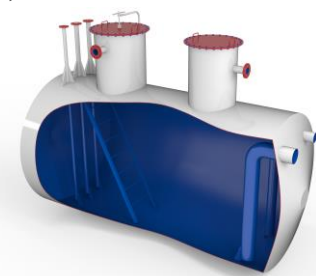

ЗАВОД РЕЗЕРВУАРНЫХ КОНСТРУКЦИЙ

ПРАЙС-ЛИСТ

РЕЗЕРВУАРЫ ГОРИЗОНТАЛЬНЫЕ СТАЛЬНЫЕ – РГС

Наименование	Диаметр корпуса, мм	Длина корпуса, мм	Толщина стенки корпуса и марка стали	Стоимость согласно комплектации, руб. с НДС*
РГС-5	1500	3300	4 мм (09Г2С)	97 000
РГС-10	2200	3500	4 мм (09Г2С)	183 000
РГС-25	2300	6400	4 мм (09Г2С)	286 000
РГС-50	2700	9600	4 мм (09Г2С)	595 000
РГС-75	3240	9700	4 мм (09Г2С)	778 000
РГС-100	3240	12700	4 мм (09Г2С)	895 000

Комплектация резервуара:

- 1) Горловина Ду-800 с крышкой на болтах – 1 шт.;
- 2) Патрубок входа продукта Ду-100 – 1шт.;
- 3) Патрубок выхода продукта Ду-100 – 1шт.;
- 4) Дыхательный патрубок Ду-50 – 1 шт.;
- 5) Седловые опоры – 2 шт.;
- 6) Строповочные скобы – 8 шт.;
- 7) Покрытие внутри – грунт-эмаль «Сигма-2М» (2 слоя);
- 8) Покрытие снаружи – грунт-эмаль «Сигма-2М» (2 слоя).

ЕМКОСТИ ПОДЗЕМНЫЕ – ЕП, ЕПП

Наименование	Диаметр корпуса, мм	Длина корпуса, мм	Толщина стенки корпуса и марка стали	Стоимость согласно комплектации, руб. с НДС*
ЕП-5	1600	2755	8 мм (09Г2С)	297 000
ЕП-12,5	2000	4300	8 мм (09Г2С)	400 000
ЕП-25	2400	5830	8 мм (09Г2С)	595 000
ЕП-40	2400	9030	8 мм (09Г2С)	858 000
ЕП-50	3000	7600	8 мм (09Г2С)	1 065 000
ЕП-63	3000	9500	8 мм (09Г2С)	1 235 000

Комплектация резервуара:

- 1) Горловины ДУ-800, Ду700 разъемные, под приварку (высота Н=1600мм) – 2 шт.;
- 2) Патрубок входа продукта Ду-200 – 1 шт.;
- 3) Патрубок выхода продукта Ду-150 – 1 шт.;
- 4) Патрубок для пропарки Ду-100 – 1 шт.;
- 5) Патрубок уровнемера Ду-65 – 1 шт.;
- 6) Дыхательный патрубок Ду-50 – 1 шт.;
- 7) Строповочные скобы – 8 шт.;
- 8) Покрытие внутри – грунт-эмаль «Сигма-2М» (2 слоя);
- 9) Покрытие снаружи – резиобитумная мастика «Технониколь» (2 слоя).