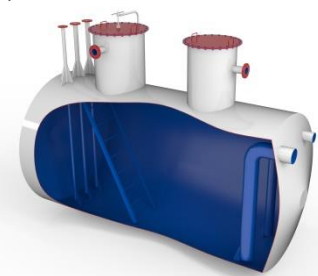

ЗАВОД РЕЗЕРВУАРНЫХ КОНСТРУКЦИЙ

ПРАЙС-ЛИСТ

РЕЗЕРВУАРЫ ГОРИЗОНТАЛЬНЫЕ СТАЛЬНЫЕ – РГС

Наименование	Диаметр корпуса, мм	Длина корпуса, мм	Толщина стенки корпуса и марка стали	Стоимость согласно комплектации, руб. с НДС*
РГС-5	1500	3300	4 мм (09Г2С)	121 000
РГС-10	2200	3500	4 мм (09Г2С)	231 000
РГС-25	2300	6400	4 мм (09Г2С)	357 000
РГС-50	2700	9600	4 мм (09Г2С)	748 000
РГС-75	3240	9700	4 мм (09Г2С)	980 000
РГС-100	3240	12700	4 мм (09Г2С)	1 130 000

Комплектация резервуара:

- 1) Горловина Ду-800 с крышкой на болтах – 1 шт.;
- 2) Патрубок входа продукта Ду-100 – 1шт.;
- 3) Патрубок выхода продукта Ду-100 – 1шт.;
- 4) Дыхательный патрубок Ду-50 – 1 шт.;
- 5) Седловые опоры – 2 шт.;
- 6) Строповочные скобы – 8 шт.;
- 7) Покрытие внутри – грунт-эмаль «Сигма-2М» (2 слоя);
- 8) Покрытие снаружи – грунт-эмаль «Сигма-2М» (2 слоя).

ЕМКОСТИ ПОДЗЕМНЫЕ – ЕП, ЕПП

Наименование	Диаметр корпуса, мм	Длина корпуса, мм	Толщина стенки корпуса и марка стали	Стоимость согласно комплектации, руб. с НДС*
ЕП-5	1600	2755	8 мм (09Г2С)	375 000
ЕП-12,5	2000	4300	8 мм (09Г2С)	505 000
ЕП-25	2400	5830	8 мм (09Г2С)	753 000
ЕП-40	2400	9030	8 мм (09Г2С)	1 080 000
ЕП-50	3000	7600	8 мм (09Г2С)	1 340 000
ЕП-63	3000	9500	8 мм (09Г2С)	1 560 000

Комплектация резервуара:

- 1) Горловины ДУ-800, Ду700 разъемные, под приварку (высота Н=1600мм) – 2 шт.;
- 2) Патрубок входа продукта Ду-200 – 1 шт.;
- 3) Патрубок выхода продукта Ду-150 – 1 шт.;
- 4) Патрубок для пропарки Ду-100 – 1 шт.;
- 5) Патрубок уровнемера Ду-65 – 1 шт.;
- 6) Дыхательный патрубок Ду-50 – 1 шт.;
- 7) Строповочные скобы – 8 шт.;
- 8) Покрытие внутри – грунт-эмаль «Сигма-2М» (2 слоя);
- 9) Покрытие снаружи – резиобитумная мастика «Технониколь» (2 слоя).